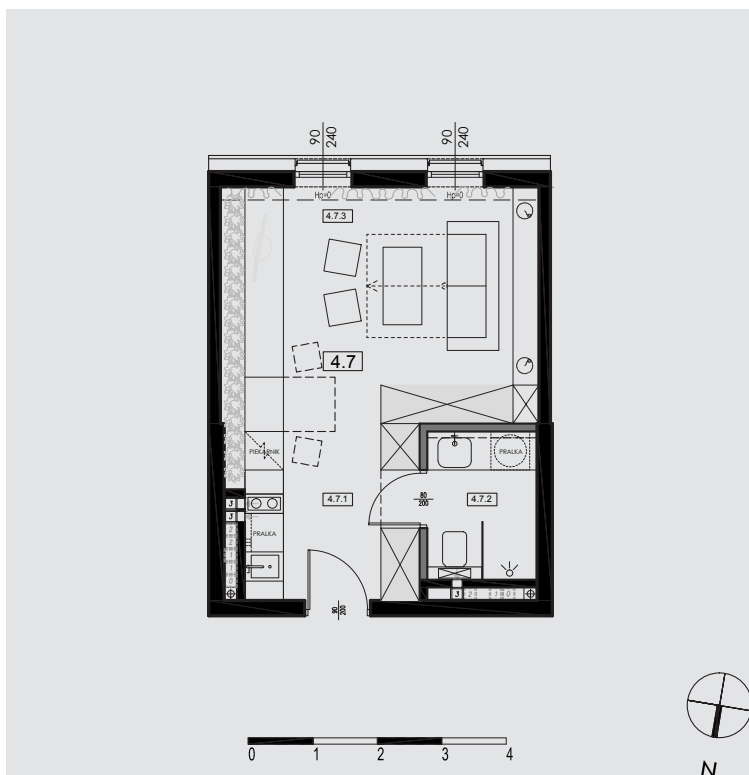

centrum w zasięgu

Łódź Wólczańska 161

rzut

skala 1/100

M 4.7

4 piętro

ul. Wólczańska

ul. Kpt. Franciszka Żwirki

oznaczenia

- ściany z możliwością rozbiórki
- ściany bez możliwości rozbiórki

uwaga

Umeblowanie pomieszczeń ma charakter poglądowy ilustrujący gabaryty przestrzeni i nie stanowi oferty handlowej.

Podana na karcie powierzchnia pomieszczeń jest powierzchnią projektowaną i może nieznacznie odbiegać od powierzchni w zrealizowanym obiekcie.

Powierzchnie liczone wg normy PN-ISO 9836-1997

zestawienie powierzchni lokal mieszkalny nr **4.7**

nr	pomieszczenie	powierzchnia
4 7.1	przedpokój z aneksem kuchennym	07,15 m ²
4 7.2	łazienka	03,82 m ²
4 7.3	pokój dzienny	18,13 m ²
		29,10 m²