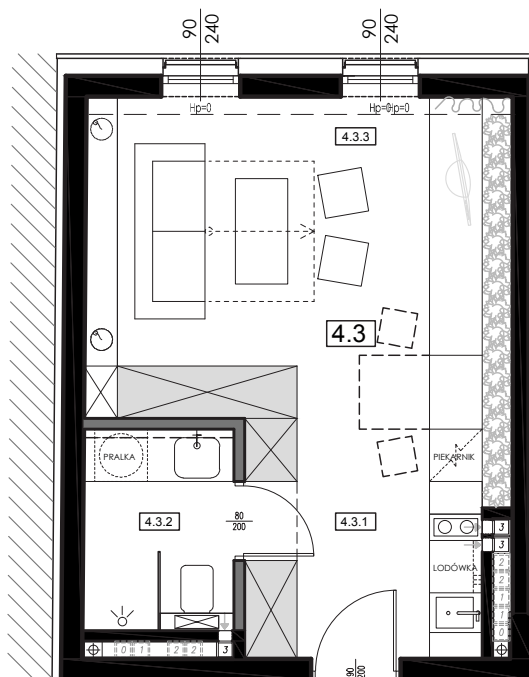

centrum w zasięgu

Łódź Wólczańska 161

rzut

skala 1/100

zestawienie powierzchni lokal mieszkalny nr 4.3

nr	pomieszczenie	powierzchnia
4 3.1	przedpokój z aneksem kuchennym	06,75 m ²
4 3.2	łazienka	04,24 m ²
4 3.3	pokój dzienny	17,89 m ²
		28,88 m²

M 4.3

4 piętro

ul. Wólczańska

ul. Kpt. Franciszka Żwirki

oznaczenia

- ściany z możliwością rozbiórki
- ściany bez możliwości rozbiórki

uwaga

Umeblowanie pomieszczeń ma charakter poglądowy ilustrujący gabaryty przestrzeni i nie stanowi oferty handlowej.

Podana na karcie powierzchnia pomieszczeń jest powierzchnią projektowaną i może nieznacznie odbiegać od powierzchni w zrealizowanym obiekcie.

Powierzchnie liczone wg normy PN-ISO 9836-1997

• biuro sprzedaży