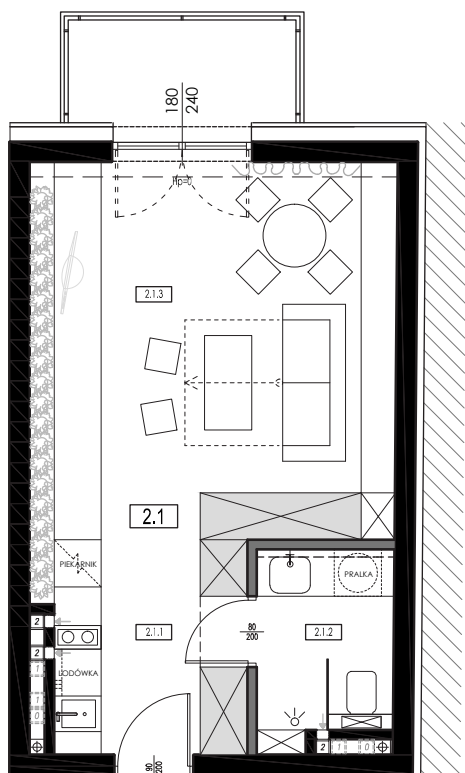

centrum w zasięgu

Łódź Wólczańska 161

rzut

skala 1/100

zestawienie powierzchni lokal mieszkalny nr 2.1

nr	pomieszczenie	powierzchnia
2.1.1	przedpokój z aneksem kuchennym	06,45 m ²
2.1.2	łazienka	03,84 m ²
2.1.3	pokój dzienny	22,57 m ²
		32,86 m²

M 2.1

2 piętro

ul. Wólczańska

ul. Kpt. Franciszka Żwirki

oznaczenia

- ściany z możliwością rozbiórki
- ściany bez możliwości rozbiórki

uwaga

Umeblowanie pomieszczeń ma charakter poglądowy ilustrujący gabaryty przestrzeni i nie stanowi oferty handlowej.

Podana na karcie powierzchnia pomieszczeń jest powierzchnią projektowaną i może nieznacznie odbiegać od powierzchni w zrealizowanym obiekcie.

Powierzchnie liczone wg normy PN-ISO 9836-1997

• biuro sprzedaży