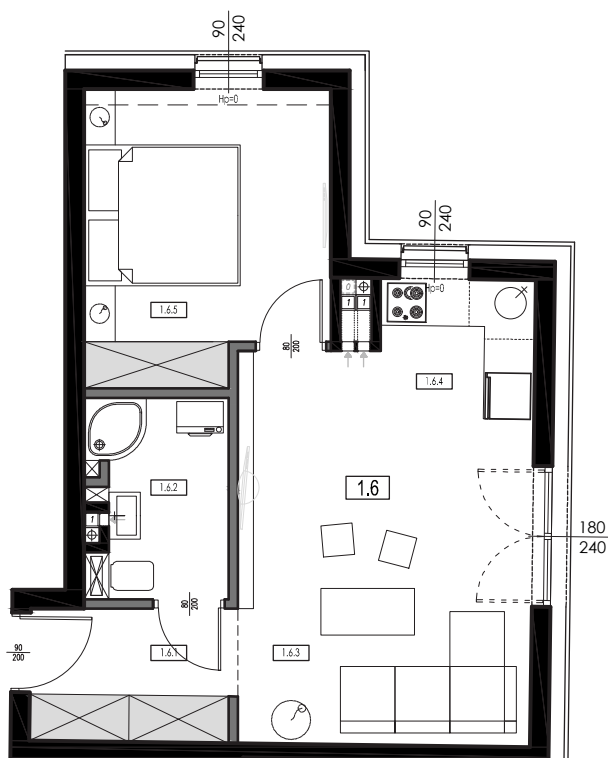

centrum w zasięgu

Łódź Wólczańska 161

rzut

skala 1/100

M 1.6

1 piętro

ul. Wólczańska

ul. Kpt. Franciszka Żwirki

oznaczenia

- ściany z możliwością rozbiórki
- ściany bez możliwości rozbiórki

uwaga

Umeblowanie pomieszczeń ma charakter poglądowy ilustrujący gabaryty przestrzeni i nie stanowi oferty handlowej.

Podana na karcie powierzchnia pomieszczeń jest powierzchnią projektowaną i może nieznacznie odbiegać od powierzchni w zrealizowanym obiekcie.

Powierzchnie liczone wg normy PN-ISO 9836-1997

zestawienie powierzchni lokal mieszkalny nr 1.6

nr	pomieszczenie	powierzchnia
1.6.1	przedpokój	04,54 m ²
1.6.2	łazienka	04,64 m ²
1.6.3	pokój dzienny	16,47 m ²
1.6.4	aneks kuchenny	03,82 m ²
1.6.5	sypialnia	11,32 m ²
		40,79 m²