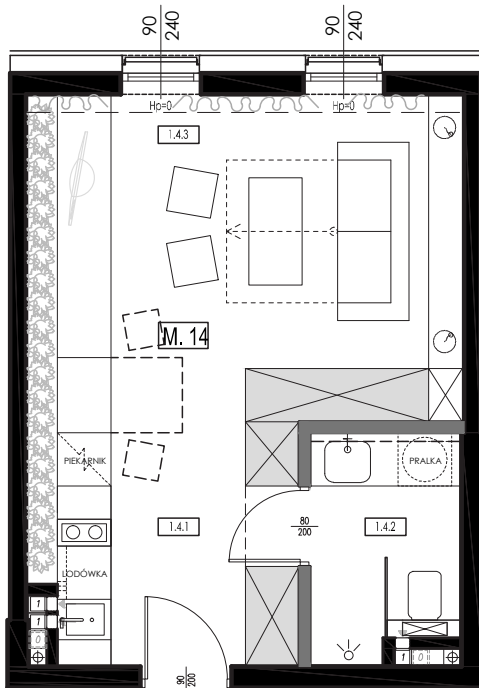

centrum w zasięgu

Łódź Wólczańska 161

rzut

skala 1/100

zestawienie powierzchni lokal mieszkalny nr 1.4

nr	pomieszczenie	powierzchnia
1 4.1	przedpokój z aneksem kuchennym	07,42 m ²
1 4.2	łazienka	03,74 m ²
1 4.3	pokój dzienny	18,02 m ²
		29,18 m²

M 1.4

1 piętro

ul. Wólczańska

ul. Kpt. Franciszka Żwirki

oznaczenia

- ściany z możliwością rozbiórki
- ściany bez możliwości rozbiórki

uwaga

Umeblowanie pomieszczeń ma charakter poglądowy ilustrujący gabaryty przestrzeni i nie stanowi oferty handlowej.

Podana na karcie powierzchnia pomieszczeń jest powierzchnią projektowaną i może nieznacznie odbiegać od powierzchni w zrealizowanym obiekcie.

Powierzchnie liczone wg normy PN-ISO 9836-1997

• biuro sprzedaży