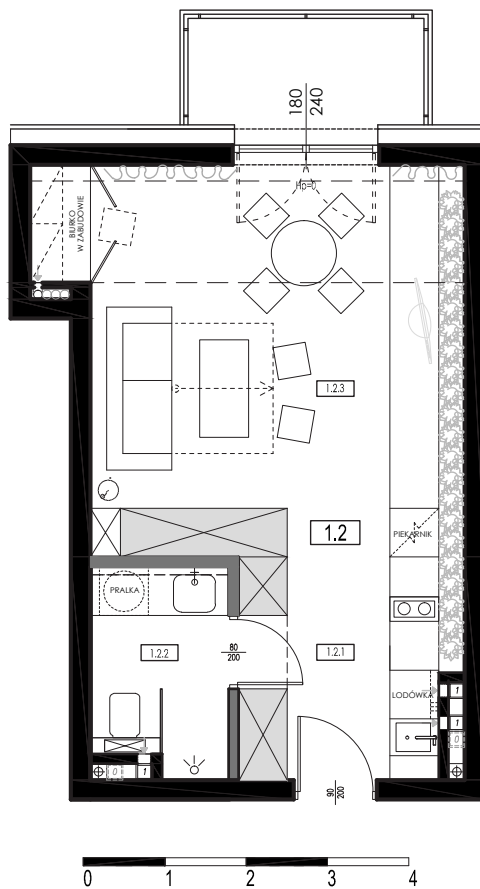

## rzut

skala 1/100

## zestawienie powierzchni lokal mieszkalny nr 1.2

nr	pomieszczenie	powierzchnia
1 2.1	przedpokój z aneksem kuchennym	06,45 m <sup>2</sup>
1 2.2	łazienka	03,73 m <sup>2</sup>
1 2.3	pokój dzienny	22,17 m <sup>2</sup>
		<b>32,35 m<sup>2</sup></b>