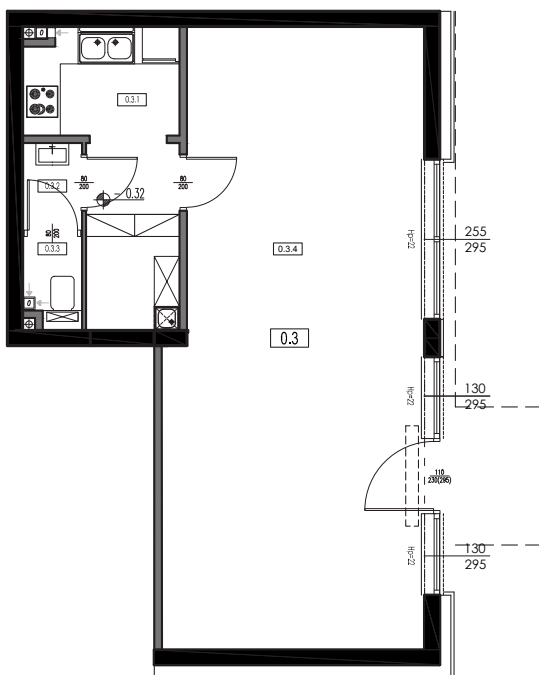

## rzut

skala 1/100

## zestawienie powierzchni lokal usługowy nr 0.3

nr	pomieszczenie	powierzchnia
0 3.1	aneks socjalny	08,78 m <sup>2</sup>
0 3.2	umywalnia	01,15 m <sup>2</sup>
0 3.3	toaleta	01,53 m <sup>2</sup>
0 3.4	sala usługowa	47,85 m <sup>2</sup>
		<b>59,31 m<sup>2</sup></b>