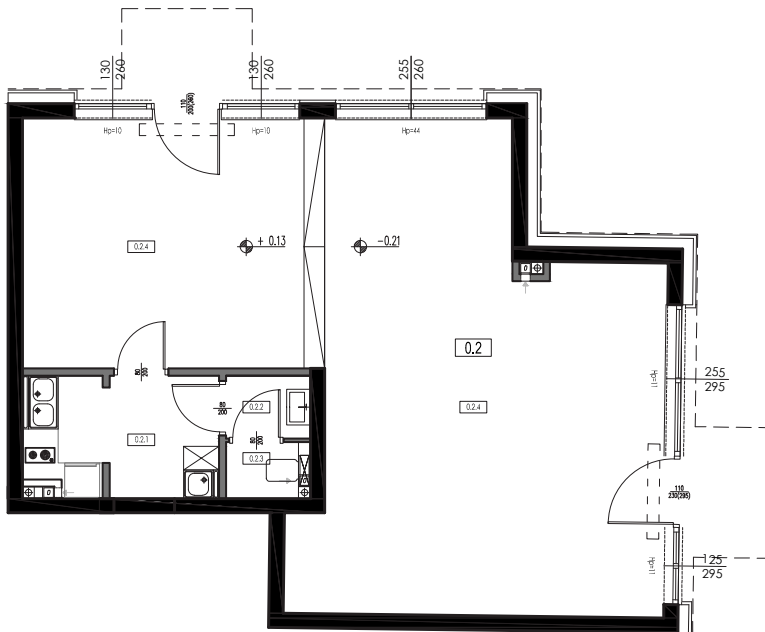

centrum w zasięgu

Łódź Wólczańska 161

rzut

skala 1/100

zestawienie powierzchni lokal usługowy nr 0.2

nr	pomieszczenie	powierzchnia
0 2.1	aneks socjalny	06,54 m ²
0 2.2	umywalnia	01,51 m ²
0 2.3	toaleta	01,16 m ²
0 2.4	sala usługowa	64,35 m ²
		73,56 m²

L 0.2

0

 poziom

ul. Wólczańska

ul. Kpt. Franciszka Żwirki

oznaczenia

- ściany z możliwością rozbiórki
- ściany bez możliwości rozbiórki

uwaga

Umeblowanie pomieszczeń ma charakter poglądowy ilustrujący gabaryty przestrzeni i nie stanowi oferty handlowej.

Podana na karcie powierzchnia pomieszczeń jest powierzchnią projektowaną i może nieznacznie odbiegać od powierzchni w zrealizowanym obiekcie.