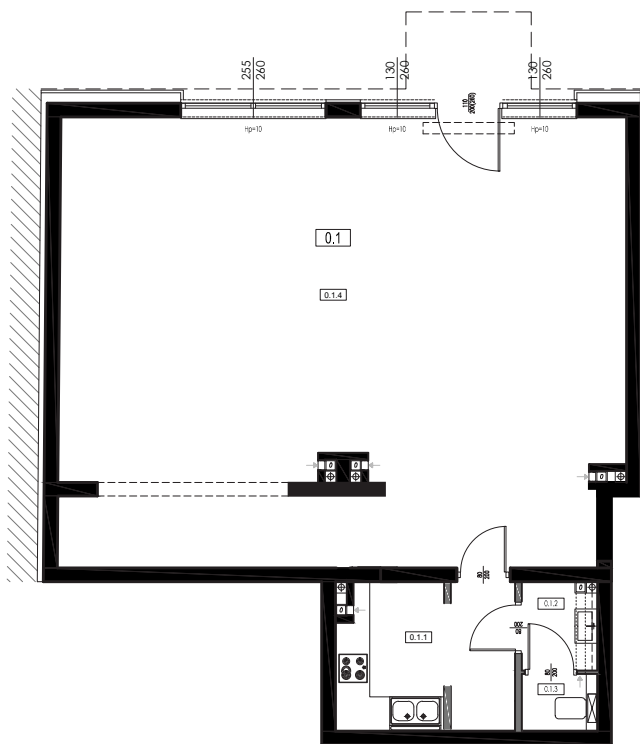

## rzut

skala 1/100

## zestawienie powierzchni lokal usługowy nr 0.1

nr	pomieszczenie	powierzchnia
0 1.1	aneks socjalny	08,03 m <sup>2</sup>
0 1.2	umywalnia	02,00 m <sup>2</sup>
0 1.3	toaleta	01,28 m <sup>2</sup>
0 1.4	sala usługowa	76,29 m <sup>2</sup>
		<b>87,60 m<sup>2</sup></b>